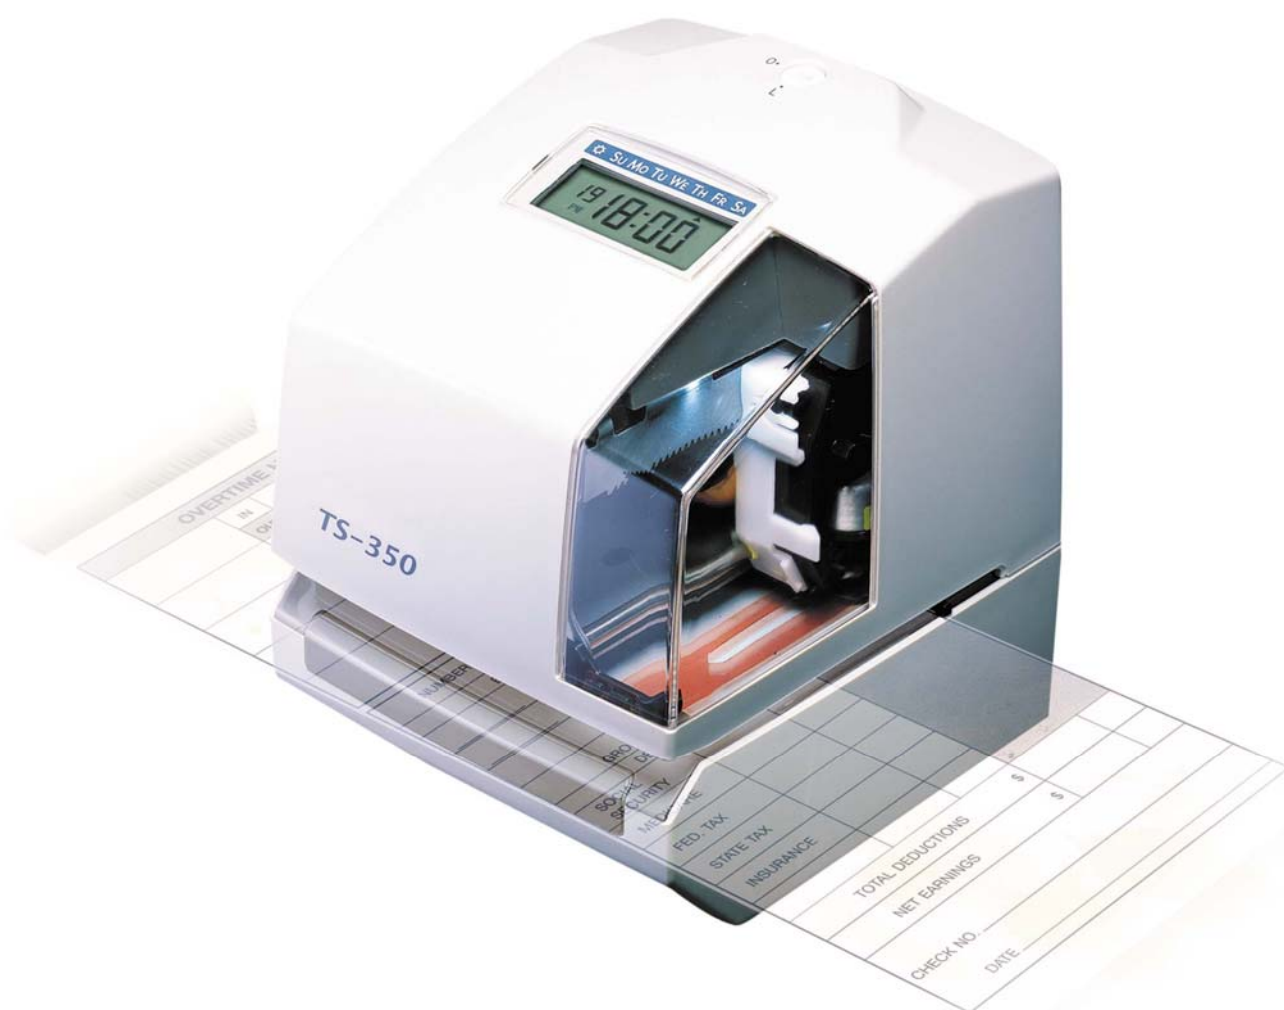

# TS-350

*HORODATEUR - DATEUR - MULTIFONCTIONS*

*Haute technologie - Grande fiabilité - Facilité d'utilisation*

**SETELEC**  
*LA VALEUR DU TEMPS*

# TS - 350

**Le Nouveau TS-350 avec affichage LCD et fenêtre d'impression éclairés.**

Offrant la possibilité d'imprimer **13 commentaires**.

Ou de programmer suivant la nécessité **3 lignes d'impression personnalisées**.

## Caractéristiques :

- ❑ Calendrier perpétuel jusqu'en 2099 pour le changement automatique du jour, du mois et de l'année.
- ❑ Impression à Droite ou à Gauche du document.
- ❑ **Grande fenêtre éclairée pour une impression plus facile.**
- ❑ 4 façons d'imprimer : Automatique, Manuelle, Semi-Automatique ou Combinée.
- ❑ Changement automatique d'heure d'ETE/HIVER.
- ❑ Numérotation de 1 à 8 chiffres: jusqu'à 9 répétitions du même numéro d'impression.
- ❑ Possibilité de remise à zéro chaque jour de la numérotation.
- ❑ **Programmation personnalisée jusqu'à 3 lignes de texte.**
- ❑ **Jusqu'à 25 caractères par ligne avec la police de caractère la plus petite**
- ❑ Sélection des formats d'impressions:
  - ✓ Choix de l'année en 2 ou 4 chiffres.
  - ✓ AM/PM ou format 24 heures.
  - ✓ Heure normale, 1/10-1/100-5/100 d'heure.
  - ✓ 13 commentaires préprogrammés : RECU, ENVOYE, ENTREE, SORTIE, .etc.
  - ✓ Disponible en 6 langues, Français, Anglais, Allemand, Espagnol, Italien, portugais.
- ❑ Impression d'un caractère spécial "★" pour pointage irrégulier.
- ❑ Fixation murale ou sur table.
- ❑ 3 années mémoire sans courant 220 volts.
- ❑ Copie : Original + 4 copies avec 220 volts.
- ❑ Buzzer interne. Relais pour sonnerie externe.
- ❑ **Option : Batterie Ni/Cd rechargeable pour impression en cas de panne de courant.**

Jusqu'à 3 Lignes de texte

ABC COMPANY  
2005 JAN 01 12:28  
012345

Cassette ruban monocolor.

Alimentation : 220/240 volts 50/60 Hz.

Dimension : 165 x 150 x 180 mm.

Poids : Environ 2,5 Kg.

Changement des spécifications sans préavis.